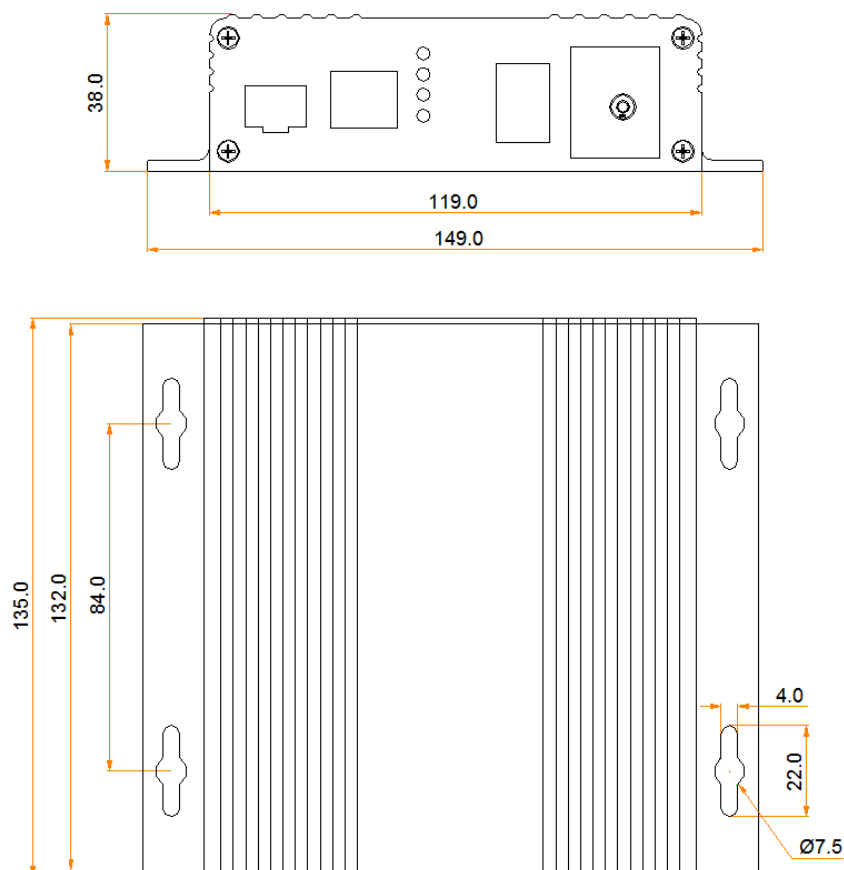

## 尺寸

公差: ±0.3 单位: mm