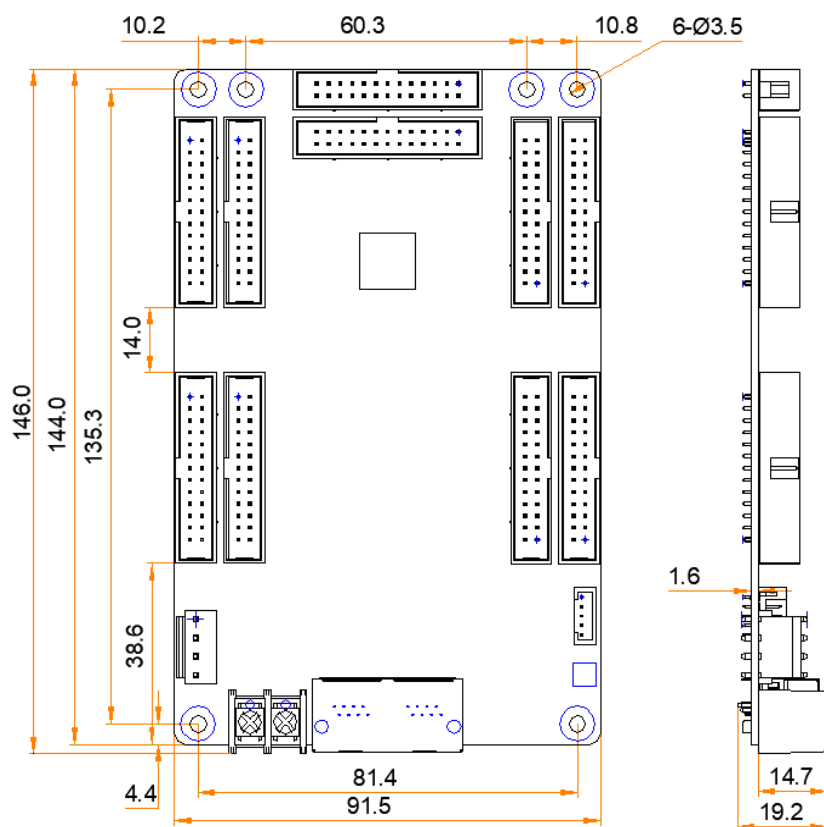

尺寸

板卡厚度不大于 2.0mm，总厚度（板卡厚度+正反面器件厚度）不大于 20.0mm。

公差: ± 0.3 单位: mm

说明

如需开模或安装开孔，请联系诺瓦星云获取精确度更高的结构图纸。

数据接口图

RGB 实像素数据接口/3 灯亚像素数据接口

数据接口定义 (JH1 为例)					
/	R1	1	2	G1	/
B1/ 串行接口的时钟信号	B1/ JACK_SPI_CLK1	3	4	GND	/
/	R2	5	6	G2	/
B2/ 灯板 Flash 存储数据输入	B2/ JACK_SPI_MOSI1	7	8	GND	/
/	R3	9	10	G3	/
/	B3	11	12	GND	/
/	R4	13	14	G4	/
/	B4	15	16	GND	/
行译码信号	HA1	17	18	HB1	行译码信号
行译码信号	HC1	19	20	JACK_SPI_CS1	串行接口的 CS 信号
灯板 Flash 存储数据输出	JACK_SPI_MISO1	21	22	GND	/
移位时钟	HDCLK1	23	24	HLAT1	锁存信号
显示使能信号	HOE1	25	26	GND	/