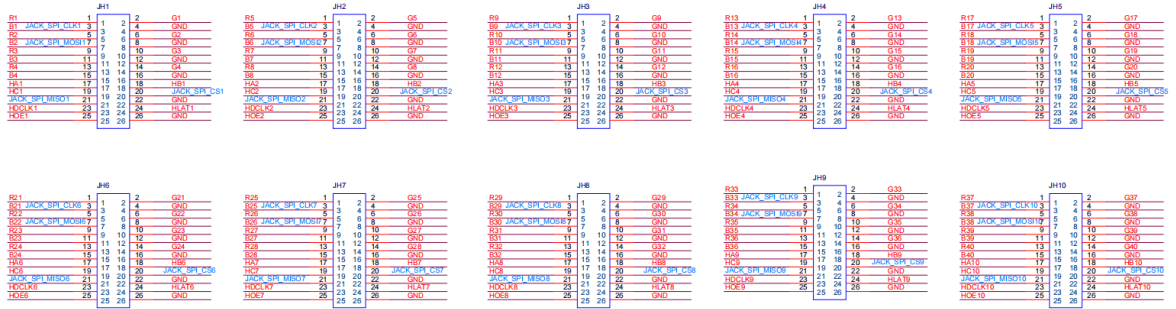

外观

本文中的产品照片仅供参考，请以实际购买到的产品为准。

名称	说明
HUB320F 接口	连接灯板。
电源接口	连接输入电源，两种接口可任意选用一种。
千兆网口	连接发送卡，以及级联其他接收卡，两个接口可任意进出。
自测试按键	设置测试画面。 断开网线后连接两次按键，显示屏会出现测试画面，继续按可切换画面。
5Pin 液晶接口	连接液晶模块。

说明

液晶相关功能仅专用固件程序支持。

指示灯

指示灯	颜色	状态	说明
运行指示灯	绿色	间隔 1s 闪烁 1 次	接收卡工作正常，网线连接正常，有视频源输入
		间隔 3s 闪烁 1 次	网线连接异常
		间隔 0.5s 闪烁 3 次	网线连接正常，无视频源输入
		间隔 0.2s 闪烁 1 次	应用区程序加载失败，进入备份程序工作状态
		间隔 0.5s 闪烁 8 次	网口发生冗余切换，环路备份生效
电源指示灯	红色	常亮	电源输入正常

尺寸

板卡厚度不大于 2.0mm，总厚度（板卡厚度+正反面器件厚度）不大于 20.0mm。

公差: ± 0.3 单位: mm

说明

如需开模或安装开孔，请联系诺瓦星云获取精确度更高的结构图纸。

数据接口图

RGB 实像素数据接口/3 灯亚像素数据接口

数据接口定义 (JH1 为例)					
/	R1	1	2	G1	/
B1/ 串行接口的时钟信号	B1/ JACK_SPI_CLK1	3	4	GND	/
/	R2	5	6	G2	/
B2/ 灯板 Flash 存储数据输入	B2/ JACK_SPI_MOSI1	7	8	GND	/
/	R3	9	10	G3	/
/	B3	11	12	GND	/
/	R4	13	14	G4	/
/	B4	15	16	GND	/
行译码信号	HA1	17	18	HB1	行译码信号
行译码信号	HC1	19	20	JACK_SPI_CS1	串行接口的 CS 信号
灯板 Flash 存储数据输出	JACK_SPI_MISO1	21	22	GND	/
移位时钟	HDCLK1	23	24	HLAT1	锁存信号
显示使能信号	HOE1	25	26	GND	/

数据接口定义 (JH1 为例)					
/	R1	1	2	G1	/
B1/ 串行接口的时钟信号	B1/ JACK_SPI_CLK1	3	4	GND	/
/	V1	5	6	R2	/
G2/ 灯板 Flash 存储数据输入	G2/ JACK_SPI_MOSI1	7	8	GND	/
/	B2	9	10	V2	/
/	R3	11	12	GND	/
/	G3	13	14	B3	/
/	V3	15	16	GND	/
行译码信号	HA1	17	18	HB1	行译码信号
行译码信号	HC1	19	20	JACK_SPI_CS1	串行接口的 CS 信号
灯板 Flash 存储数据输出	JACK_SPI_MISO1	21	22	GND	/
移位时钟	HDCLK1	23	24	HLAT1	锁存信号
显示使能信号	HOE1	25	26	GND	/