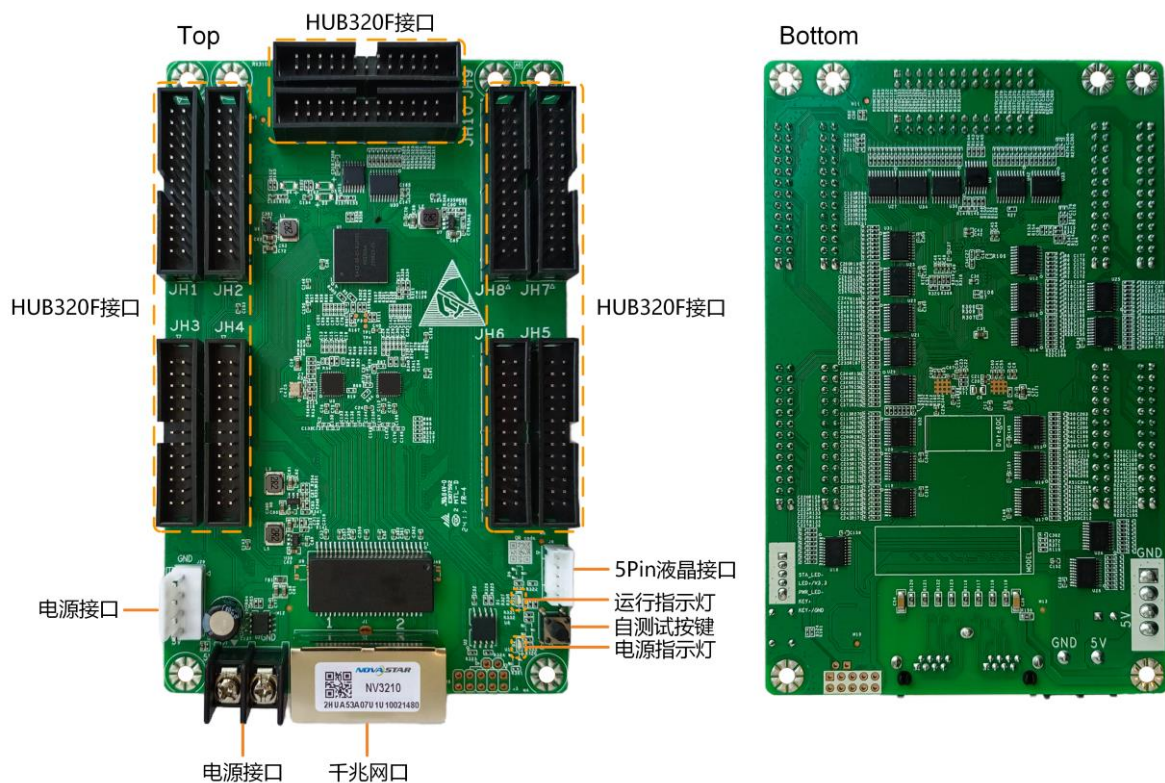

- 低延迟
降低视频源在接收卡端的延迟，延迟低至 1 帧。（针对使用内建 RAM 的驱动 IC 的灯板）
- 3D
配合支持 3D 功能的控制器，输出 3D 画面。
- RGB 独立 Gamma 调节
配合支持 RGB 独立 Gamma 调节的控制器和 NovaLCT，通过对“红 Gamma”、“绿 Gamma”、“蓝 Gamma”分别进行调节，有效控制显示屏低灰不均匀、白平衡漂移等问题，使画面更加真实。
- 画面 90°倍数旋转
画面以 90°的倍数（0°/90°/180°/270°）旋转显示。

提升可维护性

- 模组自动校正
对于有 Flash 的灯板，更换灯板后，接收卡上电时自动将灯板 Flash 中的校正系数上传到接收卡，使显示屏仍能保持亮色度均匀。
- 模组自动点亮（专用固件程序支持）
对于有 Flash 的灯板，更换灯板后，接收卡上电时自动将灯板 Flash 中的配置文件上传到接收卡，使模组能够正常点亮。
- 灯板 Flash 管理
对于有 Flash 的灯板，支持管理灯板 Flash 中的信息，实现校正系数和灯板 ID 的存储和回读。
- 一键应用灯板 Flash 校正系数
对于有 Flash 的灯板，网线断开时长按箱体上的自测试按键，可将灯板 Flash 中的校正系数上传到接收卡。
- Mapping 1.1
在箱体上显示控制器编号、接收卡编号和网口信息，清晰获取接收卡的位置和走线方式。
- 预存画面设置
自定义开机、网线断开、无视频源信号时显示屏的画面。
- 温度和电压监测
实时监测接收卡自身的温度和电压，无需其他外设。
- 误码检测
检测接收卡网口数据传输的错误包数，协助排除通讯链路隐患。

- 固件程序回读
回读接收卡的固件程序并保存到本地。
- 配置参数回读
回读接收卡的配置参数并保存到本地。

提升可靠性

- NCP 双备份
NCP 文件同时存储在接收卡的应用区和工厂区。常规使用应用区的 NCP 文件，恢复出厂设置时从工厂区获取 NCP 文件。
- 环路备份
接收卡与控制器间通过主备线路连接成环路。线路某处出现故障时，屏体仍能正常显示。
- 配置参数双备份
接收卡配置参数同时存储在接收卡的应用区和工厂区。用户平时操作应用区的配置参数，需要时可将工厂区的配置参数恢复至应用区。
- 双程序备份
接收卡出厂时保存了两份固件程序，以防程序更新过程异常出现接收卡死锁问题。

外观

本文中的产品照片仅供参考，请以实际购买到的产品为准。

名称	说明
HUB320F 接口	连接灯板。
电源接口	连接输入电源，两种接口可任意选用一种。
千兆网口	连接发送卡，以及级联其他接收卡，两个接口可任意进出。
自测试按键	设置测试画面。 断开网线后连接两次按键，显示屏会出现测试画面，继续按可切换画面。
5Pin 液晶接口	连接液晶模块。

说明

液晶相关功能仅专用固件程序支持。

指示灯

指示灯	颜色	状态	说明
运行指示灯	绿色	间隔 1s 闪烁 1 次	接收卡工作正常，网线连接正常，有视频源输入
		间隔 3s 闪烁 1 次	网线连接异常
		间隔 0.5s 闪烁 3 次	网线连接正常，无视频源输入
		间隔 0.2s 闪烁 1 次	应用区程序加载失败，进入备份程序工作状态
		间隔 0.5s 闪烁 8 次	网口发生冗余切换，环路备份生效
电源指示灯	红色	常亮	电源输入正常