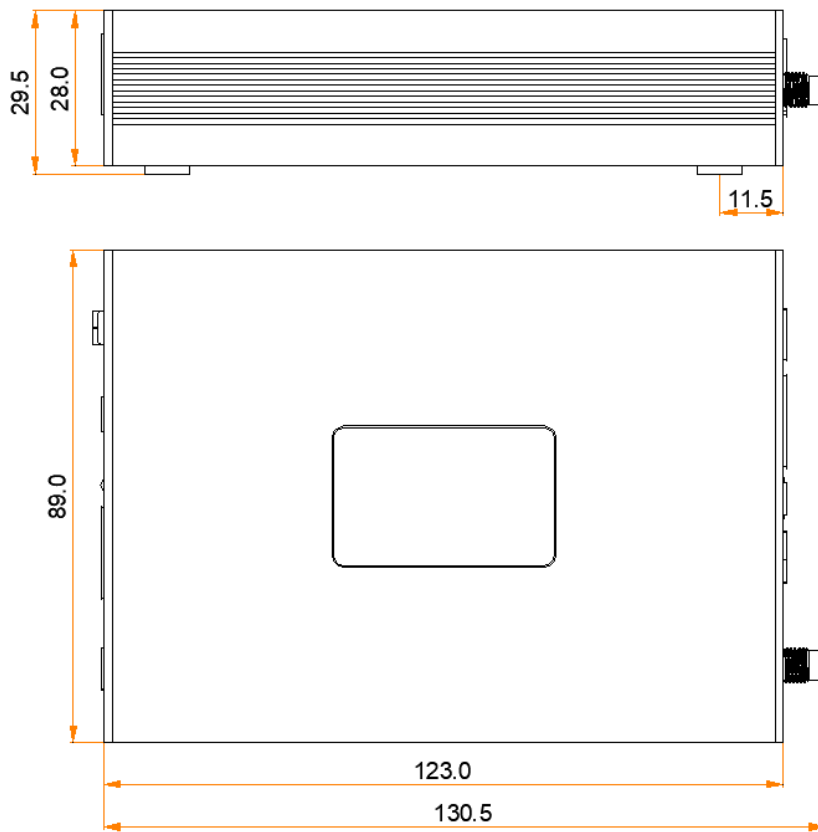

## 尺寸

公差: ±0.3 单位: mm