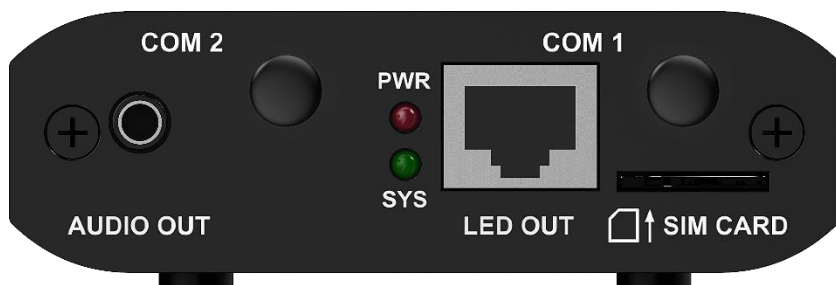

性能

- 强大处理性能
  - 4 核处理器，主频 1.3GHz。
  - 支持 4K 视频解码。
  - 1GB 运行内存。
  - 32GB 内部存储空间。
- 极优播放性能
  - 1 个 4K、2 个 1080p、4 个 720p 视频播放。
- WiFi AP 模式下，用户终端连接 TB10 自带的 WiFi 热点。默认 SSID 为“AP+SN 后 8 位数字”，默认密码见设备 SSID 标签。
- WiFi STA 模式下，用户终端与 TB10 连接同一个路由器的 WiFi 热点。
- 多屏同步播放
  - 开启同步播放后，设备解码能力减半。
  - NTP 对时同步。
  - GPS 对时同步。（需安装指定的 4G 模块）
  - 射频对时同步。（需安装指定的射频模块）

功能

- 多方位控制方案
  - PC、手机、Pad 等多种用户终端节目发布和显示屏控制。
  - 集群远程节目发布和显示屏控制。
  - 集群远程监控屏体状态。
- WiFi AP 和 WiFi STA 双模式切换
- 支持 4G 模块
  - TB10 默认不带 4G 模块，如有需要，用户可以单独购买。
  - 网络优先级：有线 > WiFi > 4G（固件版本在 V4.5.0 以下时存在网络优先级，V4.5.0 及以上时存在网络共存）。

外观

右视图

名称	说明
AUDIO OUT	音频输出接口，支持插入国标（OMTP）耳机。
LED OUT	LED 千兆输出网口。
SIM CARD	SIM 卡插槽，支持防反插。
PWR（红色）	电源状态指示灯。 常亮时，表示电源输入正常。
SYS（绿色）	系统运行及互联网连接指示灯。 ● 2 秒闪烁 1 次：表示操作系统运行正常。