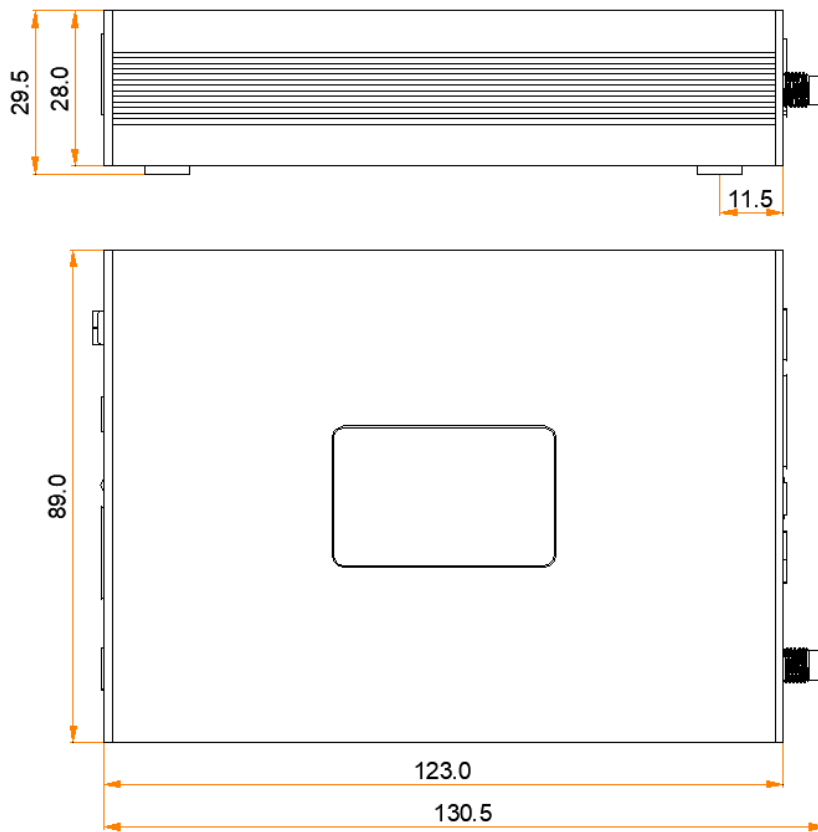

尺寸

公差: ± 0.3 单位: mm

产品规格

电气参数	输入电压	DC 12V, 2A
	最大功耗	12W
存储空间	运行内存	1GB
	内部存储	16GB
工作环境	温度	-20°C ~ +60°C
	湿度	0%RH ~ 80%RH, 无冷凝
存储环境	温度	-40°C ~ +80°C
	湿度	0%RH ~ 80%RH, 无冷凝
物理规格	尺寸	130.5mm×89.0mm×29.5mm
	净重	255.4g