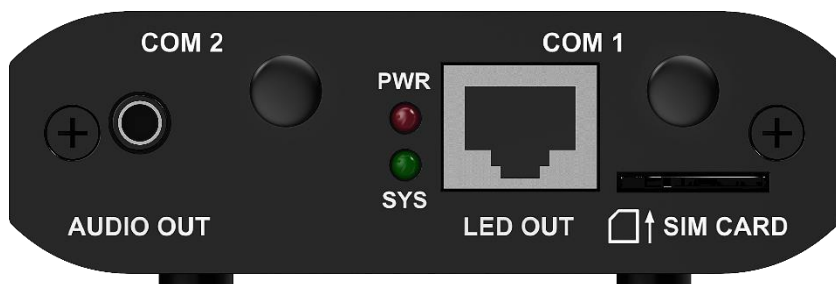

控制

- 1 路 USB 3.0 (Type A) 接口
支持 U 盘节目播放和 U 盘固件升级。
- 1 路 USB (Type C) 接口

将上位机与设备直连进行节目发布和屏体控制。

- 1 路百兆网口
将上位机与设备直连，或者将设备接入局域网或公网，进行节目发布和显示屏控制。

性能

- 强大处理性能
 - 4 核处理器，主频 1.3GHz。
 - 支持 4K 视频解码。
 - 1GB 运行内存。
 - 16GB 内部存储空间。
- 极优播放性能

1 个 4K、2 个 1080p、4 个 720p 视频播放。

功能

- 多方位控制方案
 - PC、手机、Pad 等多种用户终端节目发布和显示屏控制。
 - 集群远程节目发布和显示屏控制。
 - 集群远程监控屏体状态。
- WiFi AP 和 WiFi STA 双模式切换
 - WiFi AP 模式下，用户终端连接 TB10 自带的 WiFi 热点。默认 SSID 为“AP+SN 后 8 位数字”，默认密码为“12345678”。
 - WiFi STA 模式下，用户终端与 TB10 连接同一个路由器的 WiFi 热点。
- 多屏同步播放
 - NTP 对时同步。
 - GPS 对时同步。(需安装指定的 4G 模块)
 - 射频对时同步。(需安装指定的射频模块)
- 支持 4G 模块

TB10 默认不带 4G 模块，如有需要，用户可以单独购买。

网络优先级：有线 > WiFi > 4G。同时采用多种方式时，TB10 按照优先级自动选择信号。

外观

右视图

名称	说明
AUDIO OUT	音频输出接口。
LED OUT	LED 千兆输出网口。
SIM CARD	SIM 卡插槽，支持防反插。
PWR (红色)	电源状态指示灯。 常亮时，表示电源输入正常。
SYS (绿色)	系统运行及互联网连接指示灯。 <ul style="list-style-type: none"> ● 2 秒闪烁 1 次：表示操作系统运行正常。 ● 0.5 秒闪烁 1 次：表示互联网连接正常。 ● 常亮/不亮：操作系统运行异常。
COM 1	4G 天线接口。(预留)