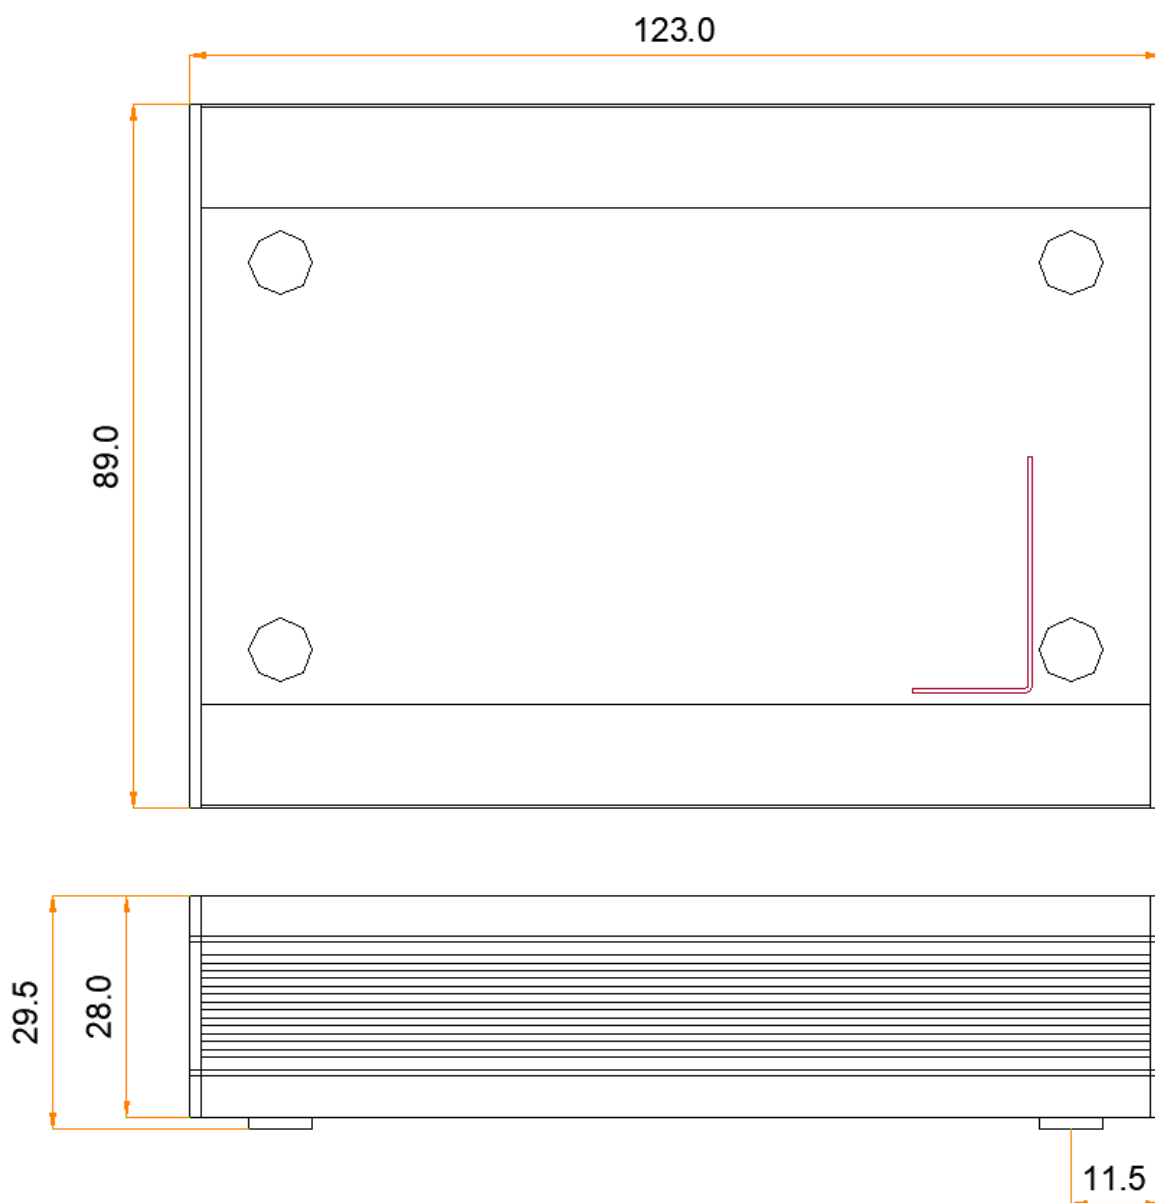

### 右视图

名称	说明
AUDIO OUT	音频输出接口，支持插入国标（OMTP）耳机。
HDMI OUT	HDMI 输出接口。 自适应模式：LCB2K 按照 LCD 显示屏的 EDID 自动调整播放窗口大小。 最大可以支持 1920x1080@60Hz。
SIM CARD	SIM 卡插槽，支持防反插。
PWR (红色)	电源状态指示灯。 常亮时，表示电源输入正常。
SYS (绿色)	系统运行及互联网连接指示灯。 • 2 秒闪烁 1 次：表示操作系统运行正常。 • 0.5 秒闪烁 1 次：表示互联网连接正常。
COM 2	GPS 天线接口。
COM 1	4G 天线接口。

## 尺寸

公差:  $\pm 0.3$  单位: mm