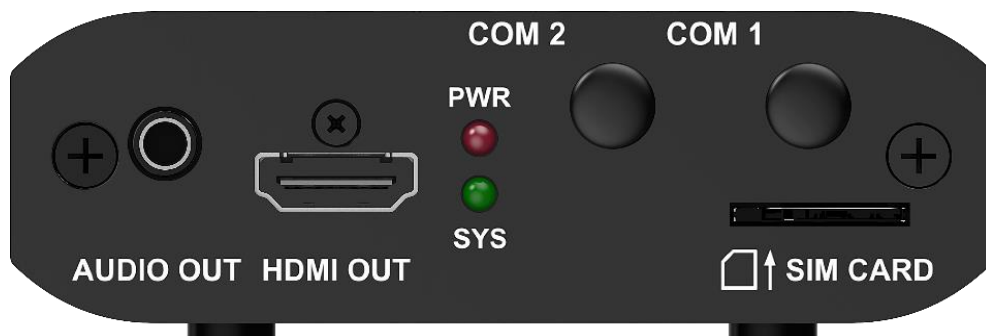

## 控制

- 1 路 USB 3.0 (Type A) 接口  
支持 U 盘节目播放、U 盘固件升级和 U 盘扩容。
- 1 路 USB (Type C) 接口  
将上位机与设备直连，进行节目发布和显示屏控制。
- 1 路百兆网口  
将上位机与设备直连，或者将设备接入局域网或公网，进行节目发布和显示屏控制。

## 功能

- 多方位控制方案
  - PC、手机、Pad 等多种用户终端节目发布和显示屏控制。
  - 集群远程节目发布和显示屏控制。
  - 集群远程监控屏体状态。
- WiFi AP 和 WiFi STA 双模式切换
  - WiFi AP 模式下，用户终端连接设备自带的 WiFi 热点。默认 SSID 为“AP+SN 后 8 位数字”，默认密码见设备 SSID 标签。
  - WiFi STA 模式下，用户终端与设备连接同一个路由器的 WiFi 热点。
- 多屏同步播放  
开启同步播放后，在设备解码能力范围内，同时播放的视频数量减半。

- NTP 对时同步。
- GPS 对时同步。(需安装指定的 4G 模块)
- 射频对时同步。(需安装指定的射频模块)

- 支持 4G 模块

设备默认不带 4G 模块，如有需要，用户可以单独购买。

网络优先级：有线 > WiFi > 4G。同时采用多种方式时，设备按照优先级自动选择信号。

### 右视图

名称	说明
AUDIO OUT	音频输出接口，支持插入国标（OMTP）耳机。
HDMI OUT	HDMI 输出接口。 自适应模式：LCB2K 按照 LCD 显示屏的 EDID 自动调整播放窗口大小。 最大可以支持 1920x1080@60Hz。
SIM CARD	SIM 卡插槽，支持防反插。
PWR (红色)	电源状态指示灯。 常亮时，表示电源输入正常。
SYS (绿色)	系统运行及互联网连接指示灯。 • 2 秒闪烁 1 次：表示操作系统运行正常。 • 0.5 秒闪烁 1 次：表示互联网连接正常。
COM 2	GPS 天线接口。
COM 1	4G 天线接口。