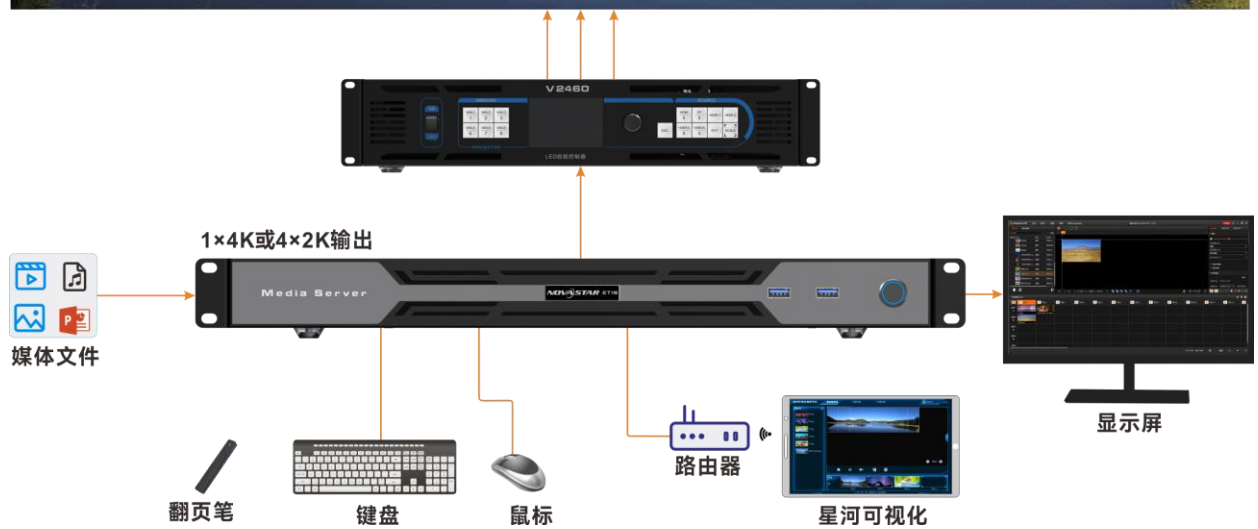

产品外观

前面板

名称	功能
开关键	设备开机、关机。
USB	2×USB 3.0。 <ul style="list-style-type: none"> ● 连接鼠标，键盘。 ● 连接 U 盘，导入媒体文件。

后面板

接口	数量	说明
电源开关	1	电源开关键。
电源接口	1	连接外部电源，为设备供电。
DP 1.2	1	<ul style="list-style-type: none"> • 最大输出分辨率 4K×2K@60Hz。 • 支持的帧率包括： 23.98/24/25/29.97/30/47.95/48/50/56/59.94/60。 • 支持自定义分辨率。 自定义最大宽度：8192 自定义最大高度：4095 • 支持 8 bit 视频输出。 • 支持的色彩空间/采样率：RGB 4:4:4、YCbCr 4:4:4、YCbCr 4:2:2。 • 色彩范围支持 Full Range/Limited Range。 • 支持音频输出，双声道最大支持 24bit 位深。 • 支持采样率自适应。 音频采样率：24kHz，44kHz，48kHz（默认）。 • 支持 HDCP。 • 接口指示灯为当前接口连接状态指示灯。 <ul style="list-style-type: none"> - 绿灯：连接正常。 - 不亮：未连接或连接异常。 • 支持 EDID 锁定。 • 支持音视频同步。
HDMI 2.0	1	<p>支持 1 路 HDMI 2.0 接口输出。</p> <p>HDMI 2.0/1.3 接口可通过软件切换，切换为 HDMI 2.0 后，HDMI 1.3 接口</p>

接口	数量	说明
		<ul style="list-style-type: none"> - 绿灯: 连接正常。 - 不亮: 未连接或连接异常。 • 支持 EDID 锁定。 • 不支持音频输出。
CONTROL UI	1	用于连接显示器, 显示 Kompass FX1 多媒体播控软件的编辑界面。 <ul style="list-style-type: none"> • 最大输出分辨率 2K×1K@60Hz。 • 支持 EDID 锁定。
ETHERNET	1	1×RJ45 网口。 Realtek 1Gb 网口, 连接网络。
音频接口	2	<ul style="list-style-type: none"> • 1×MIC: 3.5mm 麦克风音频输入接口。 • 1×Line OUT: 3.5mm 音频输出接口。
USB	4	4×Type-A USB 2.0。 连接鼠标、键盘或 U 盘。

设备硬件/软件

电源	120W 开板式电源。
CPU	AMD Ryzen 第 5 代处理器。
内存	16GB 高速内存 (DDR4) 。
主板	高性能主板。
存储	高速固态硬盘 500GB。
键盘鼠标	键盘鼠标套装。
系统	Windows 10 企业版 LTSC。
专业播控软件	Kompass FX1 软件。

尺寸

公差: ±0.3

单位: mm

应用场景

说明

- 设备使用时，请将设备水平放置，请勿翻转或垂直放置。
- 该产品可以安装到 19 英寸标准机柜中。机柜承重要求为机柜内所有设备重量的至少四倍。安装时需使用 4 个 M5 面板螺钉固定。