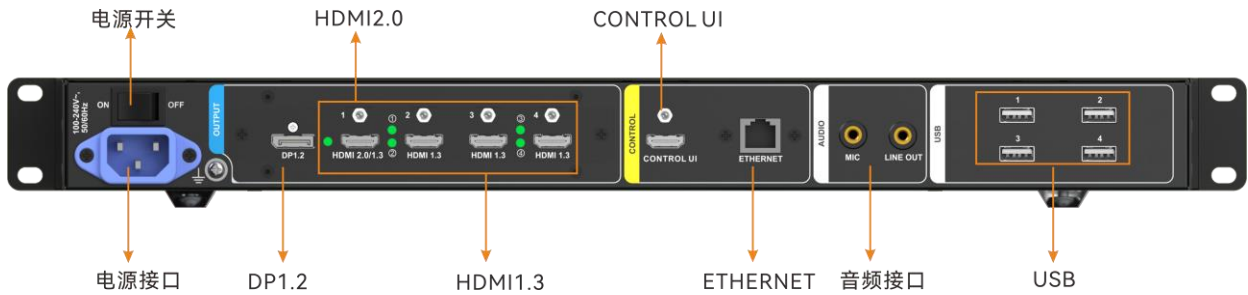

认证

CCC。

若该产品无所销往国家或地区的相关认证，请第一时间联系诺瓦星云确认或处理，否则，如造成相关法律风险，客户需自行承担或诺瓦星云有权进行追偿。

产品特性

- 单机支持 1 路 4K×2K@60Hz 输出带载，同时支持超大分辨率的视频解码和点对点显示。
- 支持多接口输出
 - 支持 1 路 DP 1.2 输出。
 - 支持 4 路 HDMI 1.3 拼接复制 1 路 DP 1.2 输出。
 - 支持 1 路 HDMI 2.0 复制 1 路 DP 1.2 输出。
- 支持输出口最大拆分为 1024 区域，满足超长屏和快速映射调节。
- 支持固件升级。
- 支持 4 图层和 1 个音频图层同时播放。
- 可视化节目编排和管理。
- 媒体支持视频/图片/PPT/音频。
- 媒体文件分组和排序。
- 媒体文件夹批量导入。
- 支持 NDI 源采集。

- 支持网站输入源。
- 支持流媒体输入源。
- 支持文字输入源。
- 支持配置播放合集。
- PPT 支持 1080P 大小。
- 支持 PPT 通过翻页笔控制。
- 播放进度管理。
- 节目自动跳转播放。
- 支持媒体宽高和层级调节。
- 支持主 KV 及主 KV 跳转。
- 主媒体计时，节目按照主计时媒体自动切换。
- 支持节目转场淡入淡出特效。
- 支持图层遮罩、图层截取。
- 支持硬解码。
- 支持一键黑屏。
- 支持开机软件自启动和自启动播放。
- 支持星河可视化智控平台 APP 控制。

产品外观

前面板

名称	功能
开关键	设备开机、关机。
USB	2×USB 3.0。 <ul style="list-style-type: none"> ● 连接鼠标，键盘。 ● 连接 U 盘，导入媒体文件。

后面板

接口	数量	说明
电源开关	1	电源开关键。
电源接口	1	连接外部电源，为设备供电。
DP 1.2	1	<ul style="list-style-type: none"> • 最大输出分辨率 4K×2K@60Hz。 • 支持的帧率包括： 23.98/24/25/29.97/30/47.95/48/50/56/59.94/60。 • 支持自定义分辨率。 自定义最大宽度：8192 自定义最大高度：4095 • 支持 8 bit 视频输出。 • 支持的色彩空间/采样率：RGB 4:4:4、YCbCr 4:4:4、YCbCr 4:2:2。 • 色彩范围支持 Full Range/Limited Range。 • 支持音频输出，双声道最大支持 24bit 位深。 • 支持采样率自适应。 音频采样率：24kHz，44kHz，48kHz（默认）。 • 支持 HDCP。 • 接口指示灯为当前接口连接状态指示灯。 <ul style="list-style-type: none"> - 绿灯：连接正常。 - 不亮：未连接或连接异常。 • 支持 EDID 锁定。 • 支持音视频同步。
HDMI 2.0	1	<p>支持 1 路 HDMI 2.0 接口输出。</p> <p>HDMI 2.0/1.3 接口可通过软件切换，切换为 HDMI 2.0 后，HDMI 1.3 接口</p>

接口	数量	说明
		<ul style="list-style-type: none"> - 绿灯: 连接正常。 - 不亮: 未连接或连接异常。 • 支持 EDID 锁定。 • 不支持音频输出。
CONTROL UI	1	用于连接显示器, 显示 Kompass FX1 多媒体播控软件的编辑界面。 <ul style="list-style-type: none"> • 最大输出分辨率 2K×1K@60Hz。 • 支持 EDID 锁定。
ETHERNET	1	1×RJ45 网口。 Realtek 1Gb 网口, 连接网络。
音频接口	2	<ul style="list-style-type: none"> • 1×MIC: 3.5mm 麦克风音频输入接口。 • 1×Line OUT: 3.5mm 音频输出接口。
USB	4	4×Type-A USB 2.0。 连接鼠标、键盘或 U 盘。